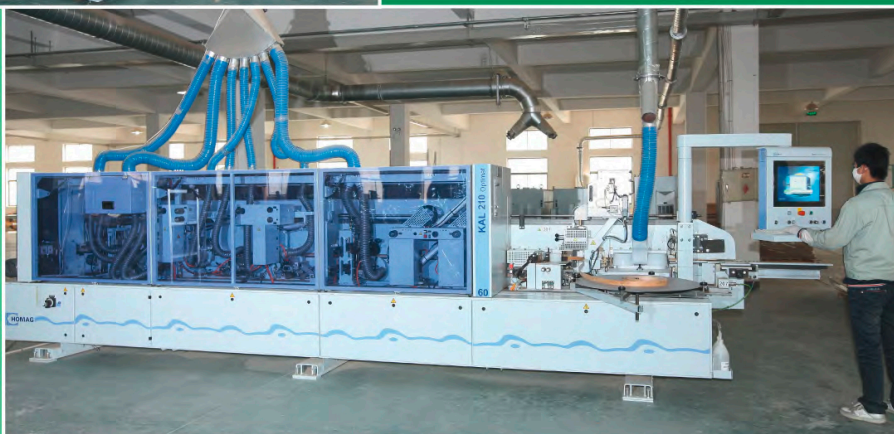

德国豪迈重型全自动封边机

德国豪迈后上料电子开料机

Vital-Office GmbH

Germany:
Holzbachtal 204
D-75334 Straubenhardt,
Germany

Phone: +49 7248 935 6690
Fax: +49 7248 935 6697
E-Mail: info@vital-office.net

Bitte besuchen Sie unsere
Internetseite für aktuelle
Bezugsquellen und Kon-
taktadressen: